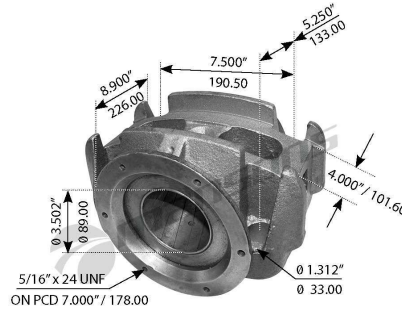

\$2.16

BOCINES DEL TANDEM Y DEMAS

CODIGO:560.005-MANS

BOCIN CENTRAL MACK (SUSPENSION

HENDRICKSON 3.1/2 X 4 COMPLETO

DISPONIBLE: 6

MANSONS

Precio Normal
\$163.30