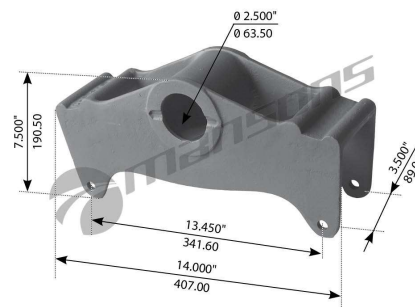

BALANCINES Y SUS PARTES
CODIGO:400.032-MANS
BALANCIN 1 HUECO 16.53In X 3.150In PARA
FRUEHAUF=EQ023/EQ036 AUTOMANN....
DISPONIBLE: **11** MANSONS

Precio Normal
\$4.76

Precio Normal
\$55.84

CODIGO:561.26300-AUT
ABRAZADERA DE MANGUERA TIPO PLANA 3In
INTERIOR...
DISPONIBLE: **106** AUTOMAN

CODIGO:720.025-MANS
BALANCIN 1 HUECO EQ005 REYCO/TRANSPRO
16In X 7 1/2In X 3 1/2In X 13 1/2In..
DISPONIBLE: **16** MANSONS

Precio Normal
\$4.76

Precio Normal
\$77.52

CODIGO:WA13-MANS
ARANDELA DE MARTILLO INT 1.531In X
2.250In..
DISPONIBLE: **284** MANSONS

CODIGO:720.041-MANS
BALANCIN 1 HUECO EQ009 REYCO/TRANSPRO
14In X 7 1/2In X 3 1/2In X 13.45In....
DISPONIBLE: **24** MANSONS

Precio Normal
\$0.40

Precio Normal
\$66.68

CATALOGO DE OFERTAS

PARTES DE SUSPENSION