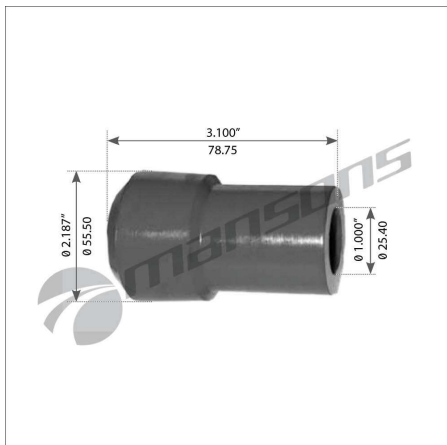

CODIGO:720.041-MANS
BALANCIN 1 HUECO EQ009 REYCO/TRANSPRO
14In X 7 1/2In X 3 1/2In X 13.45In....
DISPONIBLE: **24** MANSONS

Precio Normal
\$0.40

Precio Normal
\$66.68

CATALOGO DE OFERTAS

PARTES DE SUSPENSION

BARRAS ESTABILIZADORA

CODIGO:10.160-MANS

BARRA ESTABILIZADORA

HENDRICKSON44.000LBS

DISPONIBLE: 7

MANSONS

Precio Normal
\$103.19

OFERTA!

\$79.80

CODIGO:720.047-MANS

BOCIN BRAZO TEMPLADOR REYCO 3.000In X

01.775In X 01.010In..

DISPONIBLE: 60

MANSONS

Precio Normal
\$3.75

OFERTA!

\$2.25

CODIGO:460.016-MANS

BOCIN BRAZO TEMPLADOR HUTCHENS 1In X 3In

TIPO TORRE..

DISPONIBLE: 20

MANSONS

Precio Normal
\$3.96

OFERTA!