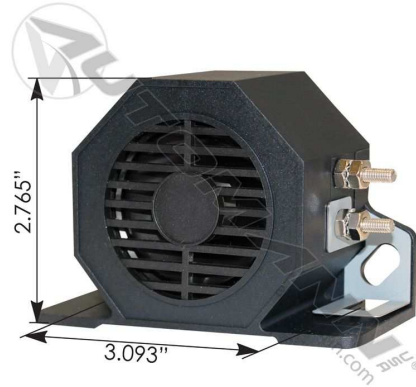

ALARMAS, CORNETAS Y PITOS

CODIGO:571.BU102-AUT

PITO REVERSO 12V-48V TIPO PESADO 102dB..

DISPONIBLE: 14 AUTOMAN

Precio Normal
$28.35

© 2019 by Automann, Inc.