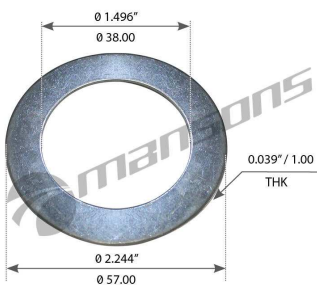

CODIGO:720.025-MANS
BALANCIN 1 HUECO EQ005 REYCO/TRANSPRO
16In X 7 1/2In X 3 1/2In X 13 1/2In..
DISPONIBLE: **16** MANSONS

Precio Normal
\$4.76

Precio Normal
\$77.52

CODIGO:WA13-MANS
ARANDELA DE MARTILLO INT 1.531In X
2.250In..
DISPONIBLE: **284** MANSONS

CODIGO:720.041-MANS
BALANCIN 1 HUECO EQ009 REYCO/TRANSPRO
14In X 7 1/2In X 3 1/2In X 13.45In....
DISPONIBLE: **24** MANSONS

Precio Normal
\$0.40

Precio Normal
\$66.68

CATALOGO DE OFERTAS

PARTES DE SUSPENSION