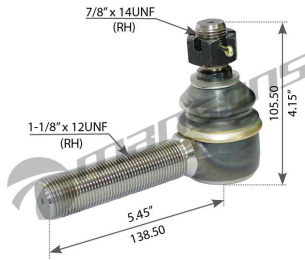

CODIGO:310-111R-10PCS-KTC

TAPA TUERCA CROMADA 33MM X 2In PUNTA REDONDA ALTA EN ABS SET10PCS (PRESION) ..

DISPONIBLE: 43

KTC

Precio Normal
\$5.47

CATALOGO DE OFERTAS

PARTES DE DIRECCION

KIT DE TERMINALES L&R Y DEMAS

CODIGO: 462.ES423R-AUT

TERMINAL DE DIRECCION DERECHO F750/800
(LARGO) 1/8In X 5.7/16In..

DISPONIBLE: 5 AUTOMAN

Precio Normal
\$36.97

CODIGO: 462.ES423L-AUT

TERMINAL DE DIRECCION IZQUIERDO F750/800
(LARGO) 1/8In X 5.7/16In..