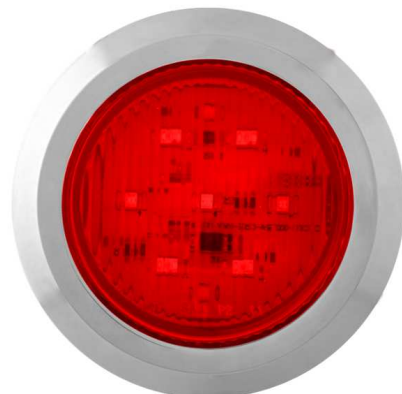

DISPONIBLE: 3

KTC

Precio Normal
\$10.18

OFERTA!

\$7.44

CODIGO:320-22342AK-G-KTC

LAMPARA DEMARCADORA 2 LED AMBAR GLO
LIGHT 3/4In CON CAUCHO Y CABLES 12V..

DISPONIBLE: 2

KTC

Precio Normal
\$5.64

OFERTA!

\$4.12

CODIGO:320-001R-24V-KTC

LAMPARA DEMARCADORA 7 LED ROJO 2In
SOBREPONER CON BISEL CROMADO EN ABS Y

DISPONIBLE: 5

KTC