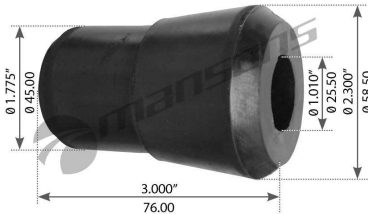

CODIGO:720.041-MANS
BALANCIN 1 HUECO EQ009 REYCO/TRANSPRO
14In X 7 1/2In X 3 1/2In X 13.45In....
DISPONIBLE: **24** MANSONS

Precio Normal
\$0.40

Precio Normal
\$66.68

CATALOGO DE OFERTAS

PARTES DE SUSPENSION

BARRAS ESTABILIZADORA

CODIGO:10.160-MANS

BARRA ESTABILIZADORA

HENDRICKSON44.000LBS

DISPONIBLE: 7

MANSONS

Precio Normal
\$103.19

OFERTA!

\$79.80

CODIGO:720.047-MANS

BOCIN BRAZO TEMPLADOR REYCO 3.000In X

01.775In X 01.010In..

DISPONIBLE: 60

MANSONS

Precio Normal
\$3.75

OFERTA!