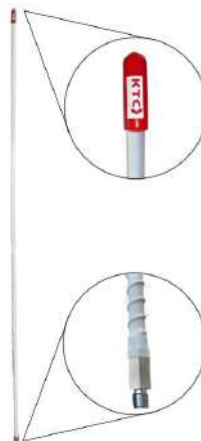

CATALOGO DE PRODUCTOS

ACCESORIOS Y LUCES

Emisión: 08/05/2020 12:57:01

ANTENAS Y SUS ACCESORIOS

ANTENAS Y SUS ACCESORIOS

ANTENA PATRULLERA METALICA CON BASE KIT
(BASE+ LATIGO) 70.50In 1.79MTS..

KIT ANTENAS BLANCAS 8.5X1220MM CON 2 BASES
CON FITTING Y CABLE, BLISTER

RECIENTE LLEGADO

BASE ANTENA PARA ESPEJO LATERAL 2 TORNILLOS
HORIZONTAL (BLISTER) 1SET..

LATIGO ANTENA BLANCO CON CAPUCHO ROJO 13.6 X
1220MM (0.53InX48.3In) 1PC

RECIENTE LLEGADO

BASE ANTENA PARA ESPEJO LATERAL 4 TORNILLOS
HORIZONTAL (BLISTER) 1PC....