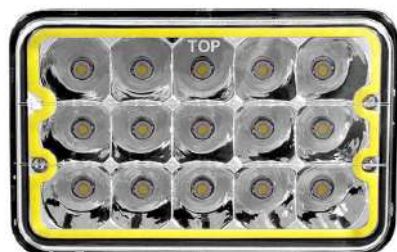

CATALOGO DE PRODUCTOS

ACCESORIOS Y LUCES

Emisión: 08/05/2020 12:57:01

LAMPARAS OPTICA

LAMPARA OPTICA RECTANGULAR 15 LED BLANCO 5In
Y DRL AMBAR 2700 LM ALTO/BAJO SOPOR