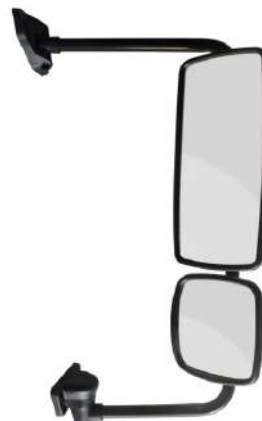

RECIENTE LLEGADO

ESPEJO LATERAL PRINCIPAL Y AUXILIAR
CROMADOS, DER. CON BRAZO PARA FREIGHTLINER M