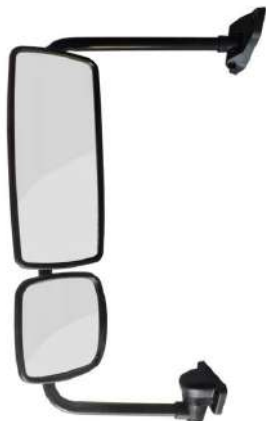

ESPEJO EN ACERO INOXIDABLE CONVEXO 8 ½In
TORNILLO LATERAL Y PLATINA EN L 1PC ..

RECIENTE LLEGADO

ESPEJO LATERAL PRINCIPAL Y AUXILIAR
CROMADOS, DER. CON BRAZO PARA FREIGHTLINER M

CATALOGO DE PRODUCTOS

ACCESORIOS Y LUCES

ESPEJOS Y SUS ACCESORIOS

ESPEJO LATERAL PRINCIPAL Y AUXILIAR

CROMADOS, IZQ. CON BRAZO PARA FREIGHTLINER M

TRIPODE EN ACERO INOXIDABLE PARA ESPEJO CONVEXO BURBUJA 330-009-S 1PC

Emisión: 08/05/2020 12:57:01