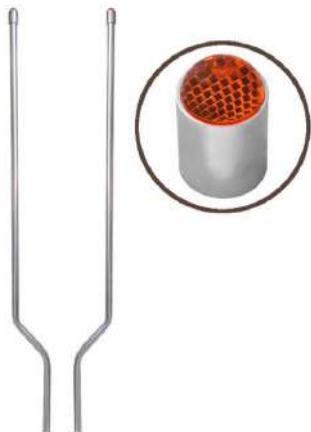

CATALOGO DE PRODUCTOS

ACCESORIOS Y LUCES

Emisión: 08/05/2020 12:57:01

GUIAS DE BUMPER Y ACCESORIOS

HALOGENOS-LAMPARAS DE TRABAJO

GUIAS DE BUMPER CROMADAS 54In CON ABRAZADERA TIPO G 2PCS KIT..

LAMPARA CUADRADA DE TRABAJO 108X96MM BLANCA CON CARCASA PLASTICA Y BOMBILLO H3 1

RECIENTE LLEGADO

KIT GUIAS DE BUMPER ACERO INOXIDABLE 48In CON ABRAZADERA TIPO G 2PCS

LAMPARA CUADRADA DE TRABAJO 9 LED BLANCO CON DRL BLANCO LUZ SPOT 1800LM 9-32V..

LAMPARA RECTANGULAR DE TRABAJO 110X105MM BLANCA CON CARCASA PLASTICA Y BOMBILLO