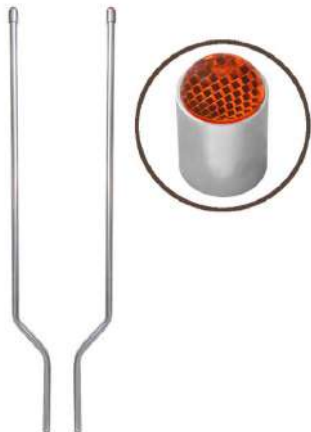

CATALOGO DE PRODUCTOS

ACCESORIOS Y LUCES

Emisión: 08/05/2020 12:57:01

GUIAS DE BUMPER Y ACCESORIOS

HALOGENOS-LAMPARAS DE TRABAJO

GUIAS DE BUMPER CROMADAS 54In CON ABRAZADERA TIPO G 2PCS KIT..

LAMPARA CUADRADA DE TRABAJO 108X96MM BLANCA CON CARCASA PLASTICA Y BOMBILLO H3 1

RECIENTE LLEGADO

KIT GUIAS DE BUMPER ACERO INOXIDABLE 48In CON ABRAZADERA TIPO G 2PCS

LAMPARA CUADRADA DE TRABAJO 9 LED BLANCO CON DRL BLANCO LUZ SPOT 1800LM 9-32V..