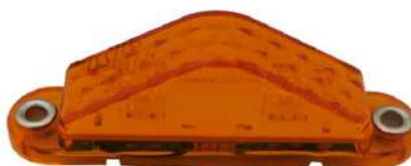

LAMPARA DEMARCADORA 12 LED ROJO TIPO
PETERSON CON CABLES 12V....

LAMPARA DEMARCADORA 2 LED AMBAR DELGADA CON
CABLES 12V..

RECIENTE LLEGADO

LAMPARA DEMARCADORA 16 LED AMBAR TIPO
PETERSON CON CABLES 12V..

LAMPARA DEMARCADORA 3 LED AMBAR DE CABINA
CON CABLES 12V..