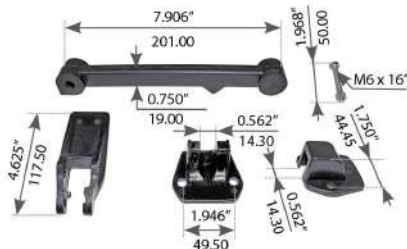

KIT SEGUROS CAPOT

KIT SEGUROS CAPOT INTERNACIONAL SERIE 8000

.....

PICTURED AS AN ASSEMBLY

LAMPARA RECTANGULAR DE TRABAJO 24 LED
(156X90X58MM) CREE BLANCO, LUZ SPOT 2520 L