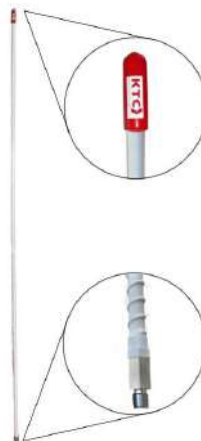

CATALOGO DE PRODUCTOS

ACCESORIOS Y LUCES

Emisión: 08/05/2020 12:57:01

ANTENAS Y SUS ACCESORIOS

ANTENAS Y SUS ACCESORIOS

ANTENA PATRULLERA METALICA CON BASE KIT
(BASE+ LATIGO) 70.50In 1.79MTS..

KIT ANTENAS BLANCAS 8.5X1220MM CON 2 BASES
CON FITTING Y CABLE, BLISTER

RECIENTE LLEGADO

BASE ANTENA PARA ESPEJO LATERAL 2 TORNILLOS
HORIZONTAL (BLISTER) 1SET..

LATIGO ANTENA BLANCO CON CAPUCHO ROJO 13.6 X
1220MM (0.53InX48.3In) 1PC

RECIENTE LLEGADO

BASE ANTENA PARA ESPEJO LATERAL 4 TORNILLOS
HORIZONTAL (BLISTER) 1PC....

LATIGO ANTENA BLANCO CON CAPUCHO ROJO 13.6 X
930MM (0.53InX36.62In) 1PC

RECIENTE LLEGADO

RECIENTE LLEGADO

CATALOGO DE PRODUCTOS

ACCESORIOS Y LUCES

Emisión: 08/05/2020 12:57:01

ANTENAS Y SUS ACCESORIOS

RESORTE DE LUJO EN ACERO PARA ANTENA DE
CAMION 1 PC