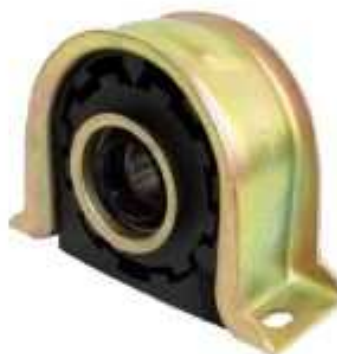

#### CAUCHOS Y RULIMANES DEL CARDAN

#### CAUCHOS Y RULIMANES DEL CARDAN

CAUCHO DEL RULIMAN DEL CENTRO ARMADO  
REFORZADO 35MM F350 ..

CAUCHO DEL RULIMAN DEL CENTRO ARMADO  
REFORZADO 50MM F8.000 ..

CAUCHO DEL RULIMAN DEL CENTRO ARMADO  
REFORZADO 40MM F600....

CAUCHO DEL RULIMAN DEL CENTRO ARMADO  
REFORZADO 60MM F9.000..

CAUCHO DEL RULIMAN DEL CENTRO ARMADO  
REFORZADO 45MM F750/800..

RULIMAN DEL CENTRO ARMADO 32MM ISUZU ELF  
(NPR/NKR/NHR) ..