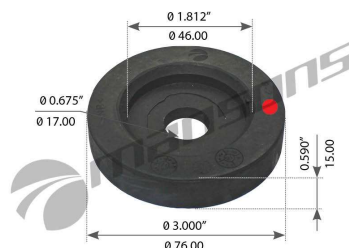

BASES DE MOTOR Y DEMAS

ANILLO SUP.BASE DE MOTOR DELANTERA INTERNACIONAL DT466 ..