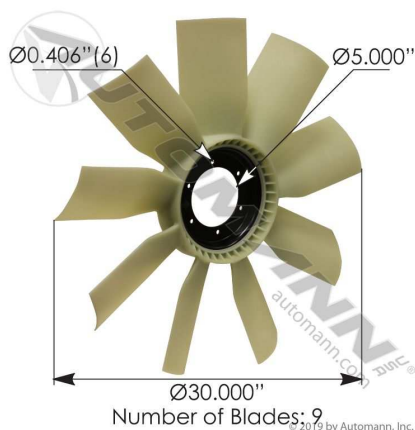

CHAPAS, EMPAQUES Y DEMAS

VENTILADOR DE MOTOR 30In..