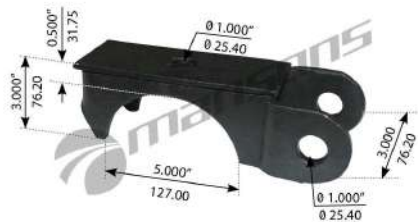

CATALOGO DE PRODUCTOS

PARTES DE SUSPENSION

BRAZO TEMPLADOR Y SUS PARTES

SOPORTE BRAZO TEMPLADOR EJE REDONDO HUTCHENS
(MONTURA INTERMEDIA) ..