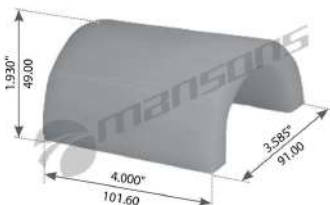

#### BALANCINES Y SUS PARTES

BOCIN DE BALANCIN EQ030-EQ037-EQ038-EQ046 1  
HUECO 3 1/2In X 2In PLATAFORMA FRUEH

BOCIN DE BALANCIN EQ030-EQ037-EQ038-EQ046 1  
HUECO 3 1/2In X 2In PLATAFORMA FRUEH

BOCIN DE BALANCIN SUSP NEWAY, 1.930In  
X4.000In X 3.585In....