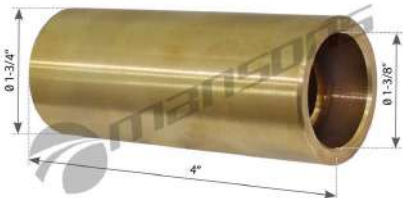

BOCIN DE PAQUETE DE BRONCE 1.75In..

BOCIN DE PAQUETE POST. FREIGHTLINER SUSP. DE
AIRE 5.670 L X 2.50 A CON TOPE..