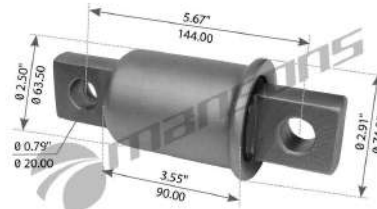

BOCIN DE PAQUETE DE BRONCE 1.75In..

BOCIN DE PAQUETE POST. FREIGHTLINER SUSP. DE
AIRE 5.670 L X 2.50 A CON TOPE..