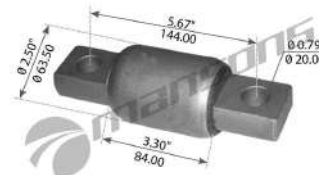

BOCIN DE PAQUETE HENDR. 40./44.LBS 1.5/8In X
1.3/8In X 4In..

BOCIN DE PAQUETE POST. FREIGHTLINER SUSP. DE
AIRE 5.670 L X 2.50 A SIN TOPE..